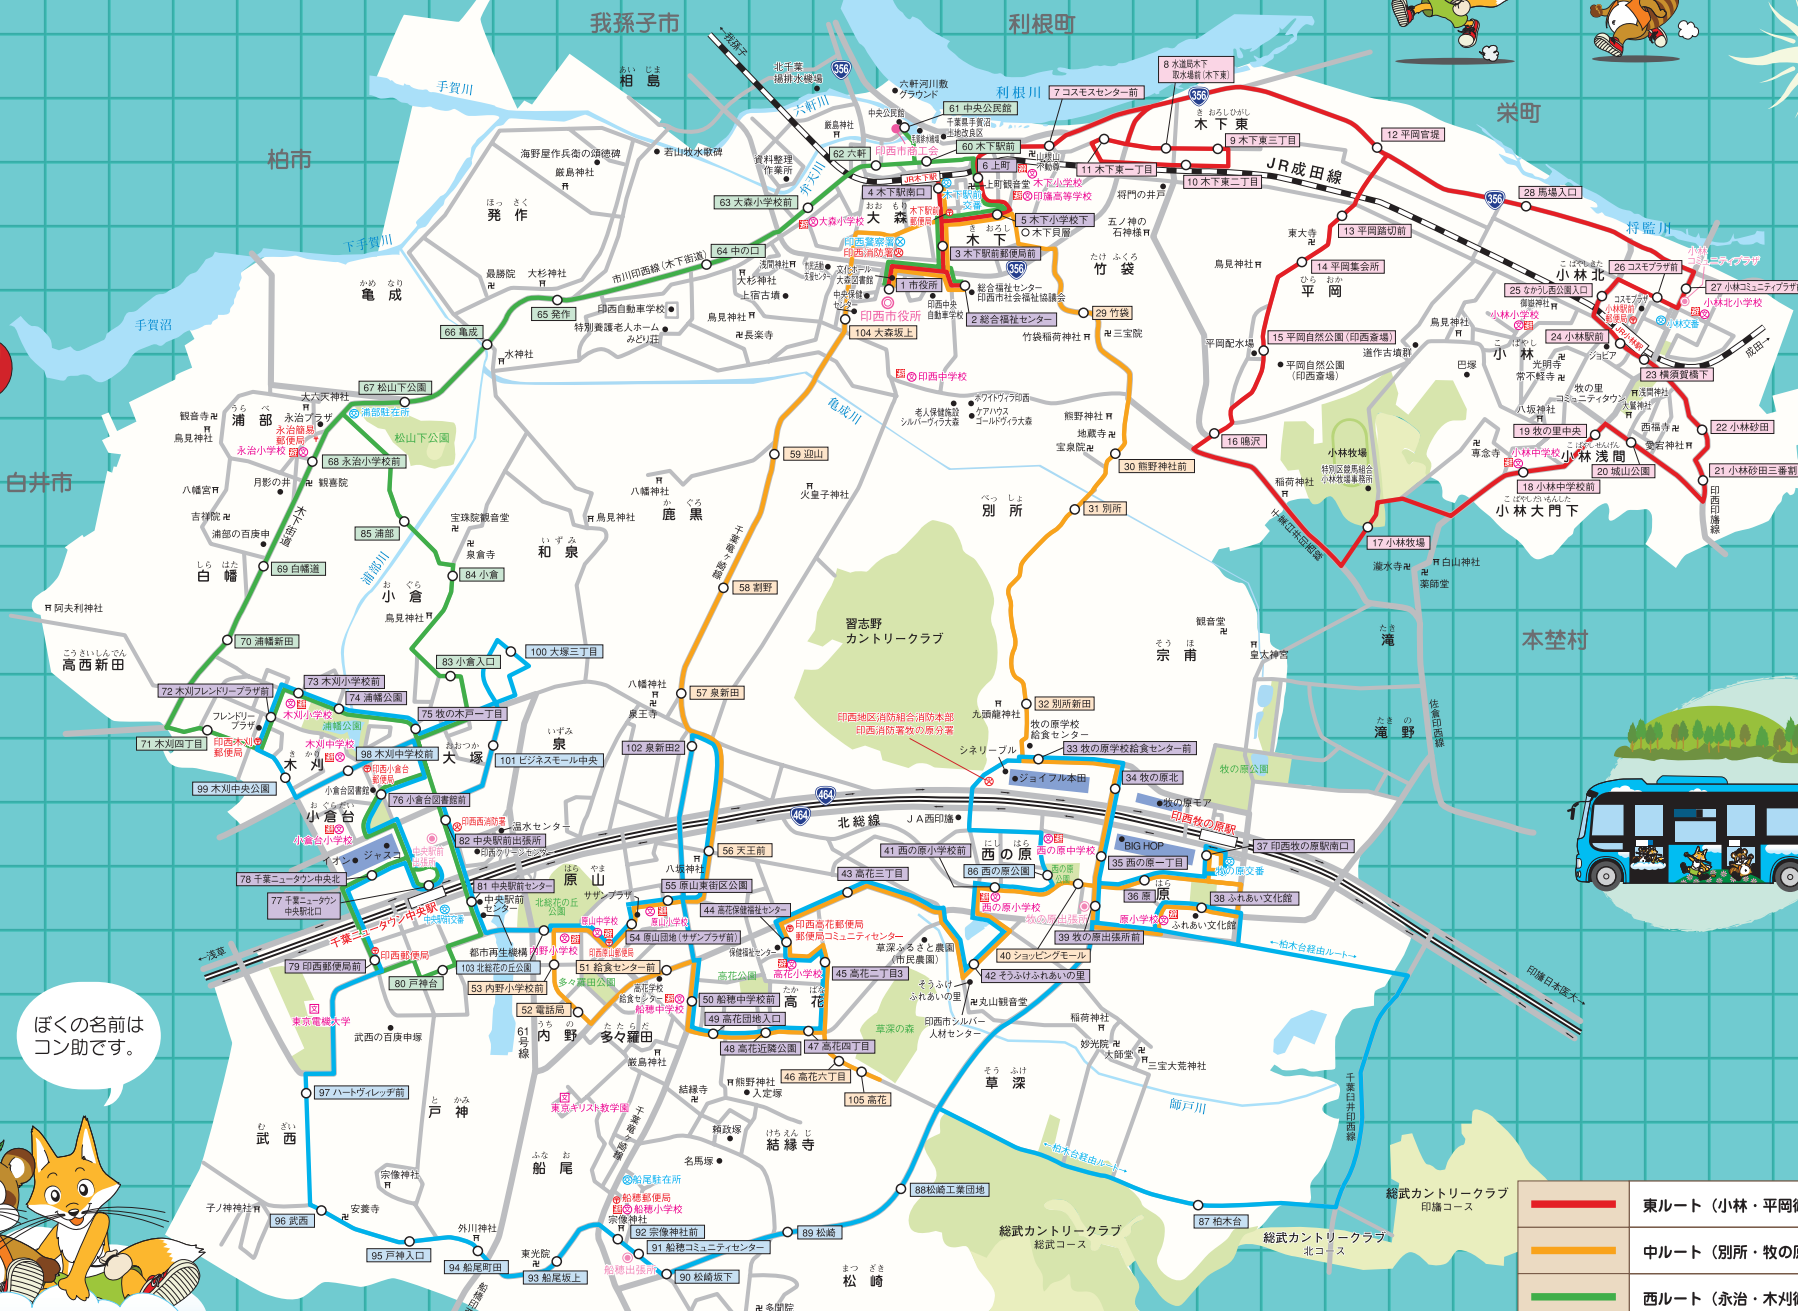

ふれあいバス運行ルート図

ぼくの名前は
ボン太です。

ぼくの名前は
コン助です。

	東ルート (小林・平岡循環ルート)
	中ルート (別所・牧の原・高花循環ルート)
	西ルート (永治・木刈循環ルート)
	南ルート (千葉ニュータウン循環ルート)

※ 柏木台地区を経由する便と経由しない便がありますのでご注意ください。